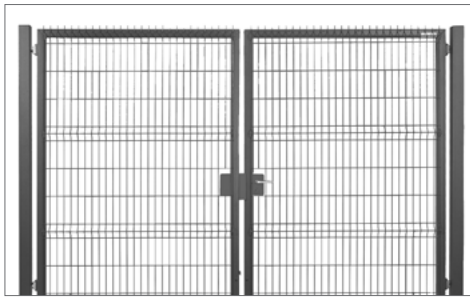

Portail pivotant Robusta[®] Nylofor[®]

Contrôle d'accès

Les portails et portillons pivotants Robusta Nylofor ont un remplissage du cadre en panneaux Nylofor à combiner avec les panneaux Nylofor.

Détail produit

ATOUTS

Rigidité

Tous les éléments des portails et portillons pivotants Robusta Nylofor ont une construction extrêmement rigide: cadre, panneaux Nylofor et poteaux.

Réglables

Le système de fermeture permet un réglage précis et sûr et facile à régler.

Gonds ajustables

Les gonds sont réglables et permettent une ouverture des battants à 180°. Les charnières sont positionnées symétriques, ce qui permet à la plupart des portails une ouverture interchangeable (poussant droite ou gauche (pas d'application pour les portails Robusta Nylofor 3D) et ouvrant à l'intérieur ou à l'extérieur) dépendant de la section des poteaux.

Revêtement de qualité

Les portails et portillons Robusta Nylofor reçoivent le meilleur des revêtements disponibles à ce jour sur le marché.

Rapidité de pose

Les portails et portillons Robusta Nylofor sont conçus pour une pose rapide : les accessoires sont réduits au minimum.