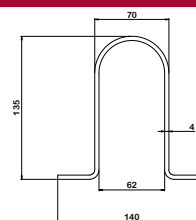

### Descriptif

- Poteau profilé de forme "Omega"
- Profil poteau : 135 x 140 x 4,00 mm (jusqu'à 6 m de hauteur de clôture)
- Pourvu d'une double rangée de trous 10 x 20 mm pour la fixation des panneaux et des profils de jonction.
- Avec capuchon spécifique en métal
- I/V : 43,6 cm³

### ASSORTIMENT POTEUX BEKASECURE®

Hauteur de la clôture mm	Dimensions des panneaux L x H en mm	Longueur des poteaux en mm	Dimensions des platines en mm	Longueur des profils de jonction en mm	Nombre de fixations par poteau intermédiaire et d'extrémité
Poteaux Bekasecure - à sceller - Avec profil de jonction					
3000	2518,6 x 3001,2	4050	-	3050	*
3650	2518,6 x 3674,3	4800	-	2060+1730	*
4000	2518,6 x 4004,5	4800	-	2060+2060	*
Poteaux Bekasecure - sur platine soudée - Avec profil de jonction					
4000	2518,6 x 4004,5	4050	230 x 230 x 15	2060+2060	*
6000	2518,6 x 6011,1	6030	300 x 300 x 20	2060+2060+2060	*