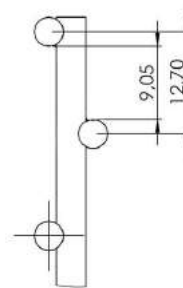

Profil 1: 140 x 120 x 3 mm

Profil 2: 140 x 150 x 5 mm

Gittermatten

Maschenbild (H x B):

Securifor 4D hat eine Standardmasche von 12,7 x 76,2 mm und einen Standarddrahtdurchmesser von 4 mm.

Securifor 4D-1/1

Technische Zeichnung

Securifor 4D-1/1

LIEFERPROGRAMM SECURIFOR 4D*

Zaunhöhe mm	Abmessung Gittermatte Breite x Höhe - mm
2000*	2747,0 x 1985,2
2400*	2747,0 x 2442,4
3000*	2520,6 x 3052,0

* complete assortment is MTO. Other heights on request