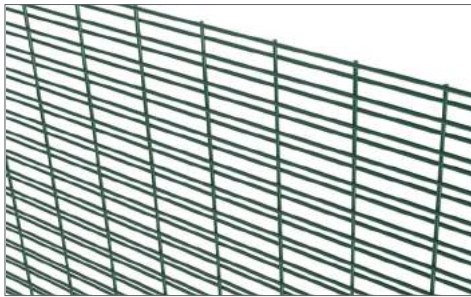

Securifor® 4D

Gittermatten

Beim Securifor 4D System sind die Querstäbe abwechselnd auf der Vorder- und auf der Rückseite positioniert - hierdurch wird eine extrem hohe Stabilität für Anwendungen mit maximaler Sicherheit geschaffen.

Detailansicht

SYSTEMVORTEILE

Hohe Stabilität

Securifor 4D ist das ultimative System für Anwendungen mit höchsten Sicherheitsanforderungen. Mit abwechselnd positionierten Querstäben (1/1) ist die Gittermatte 10 mal stärker als eine gewöhnliche, flache Gittermatte.

Sicherheit

Die abwechselnd laufenden Drähte der Securifor 4D Gittermatte erschweren den Versuch, die Matte durchzuschneiden enorm. Aufgrund der schmalen Maschungen (Standard: 12,7 x 76,2 mm) ist es zudem nahezu unmöglich den Zaun zu überklettern.

Bekasecure

Das spezielle Design und hochfester Stahl machen den Bekasecure Pfosten sicher, stabil und einfach zu montieren. Die Pfosten sind mit zwei Bohrreihen (10 x 20 mm) versehen und werden mit einer durchgängigen Abdeckleiste und speziellen Sicherheitsschrauben gesichert. Das offene Profil ermöglicht die Verkabelung mit elektrischen Kabeln oder Glasfaserkabeln. Der Pfosten wird mit einer speziellen Metallkappe abgedeckt.