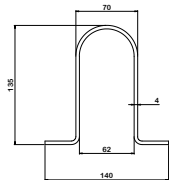

Profil

- Pfostenprofil "Omega", 140 x 135 x 4,00 mm (bis zu 6m Zaunhöhe)
- Mit einer doppelten Reihe an Löchern 10 x 20 mm für die Befestigung von Matten auf Abdeckleisten.
- Metallkappe in "Omega"-Form
- I/V: 43,6 cm³

Außen und innen verzinkt (275g/m² - beide Seiten zusammen)
Pulverbeschichtet (min. 60 microns)

Farben

Grün RAL 6005
Weitere Farben auf Anfrage

BEKASECURE PFOSTEN

Zaunhöhe mm	Pfostenlänge mm	Bodenplatte mm	Abdeckleiste (Länge) mm
Bekasecure Pfosten – zur Montage in Beton			
3001,2	4050	-	3050
3674,3	4800	-	2060+1730
4004,5	4800	-	2060+2060
Bekasecure Pfosten – zur Montage auf Bodenplatte			
4004,5	4050	230 x 230 x 15	2060+2060
6011,1	6030	300 x 300 x 20	2060+2060+2060